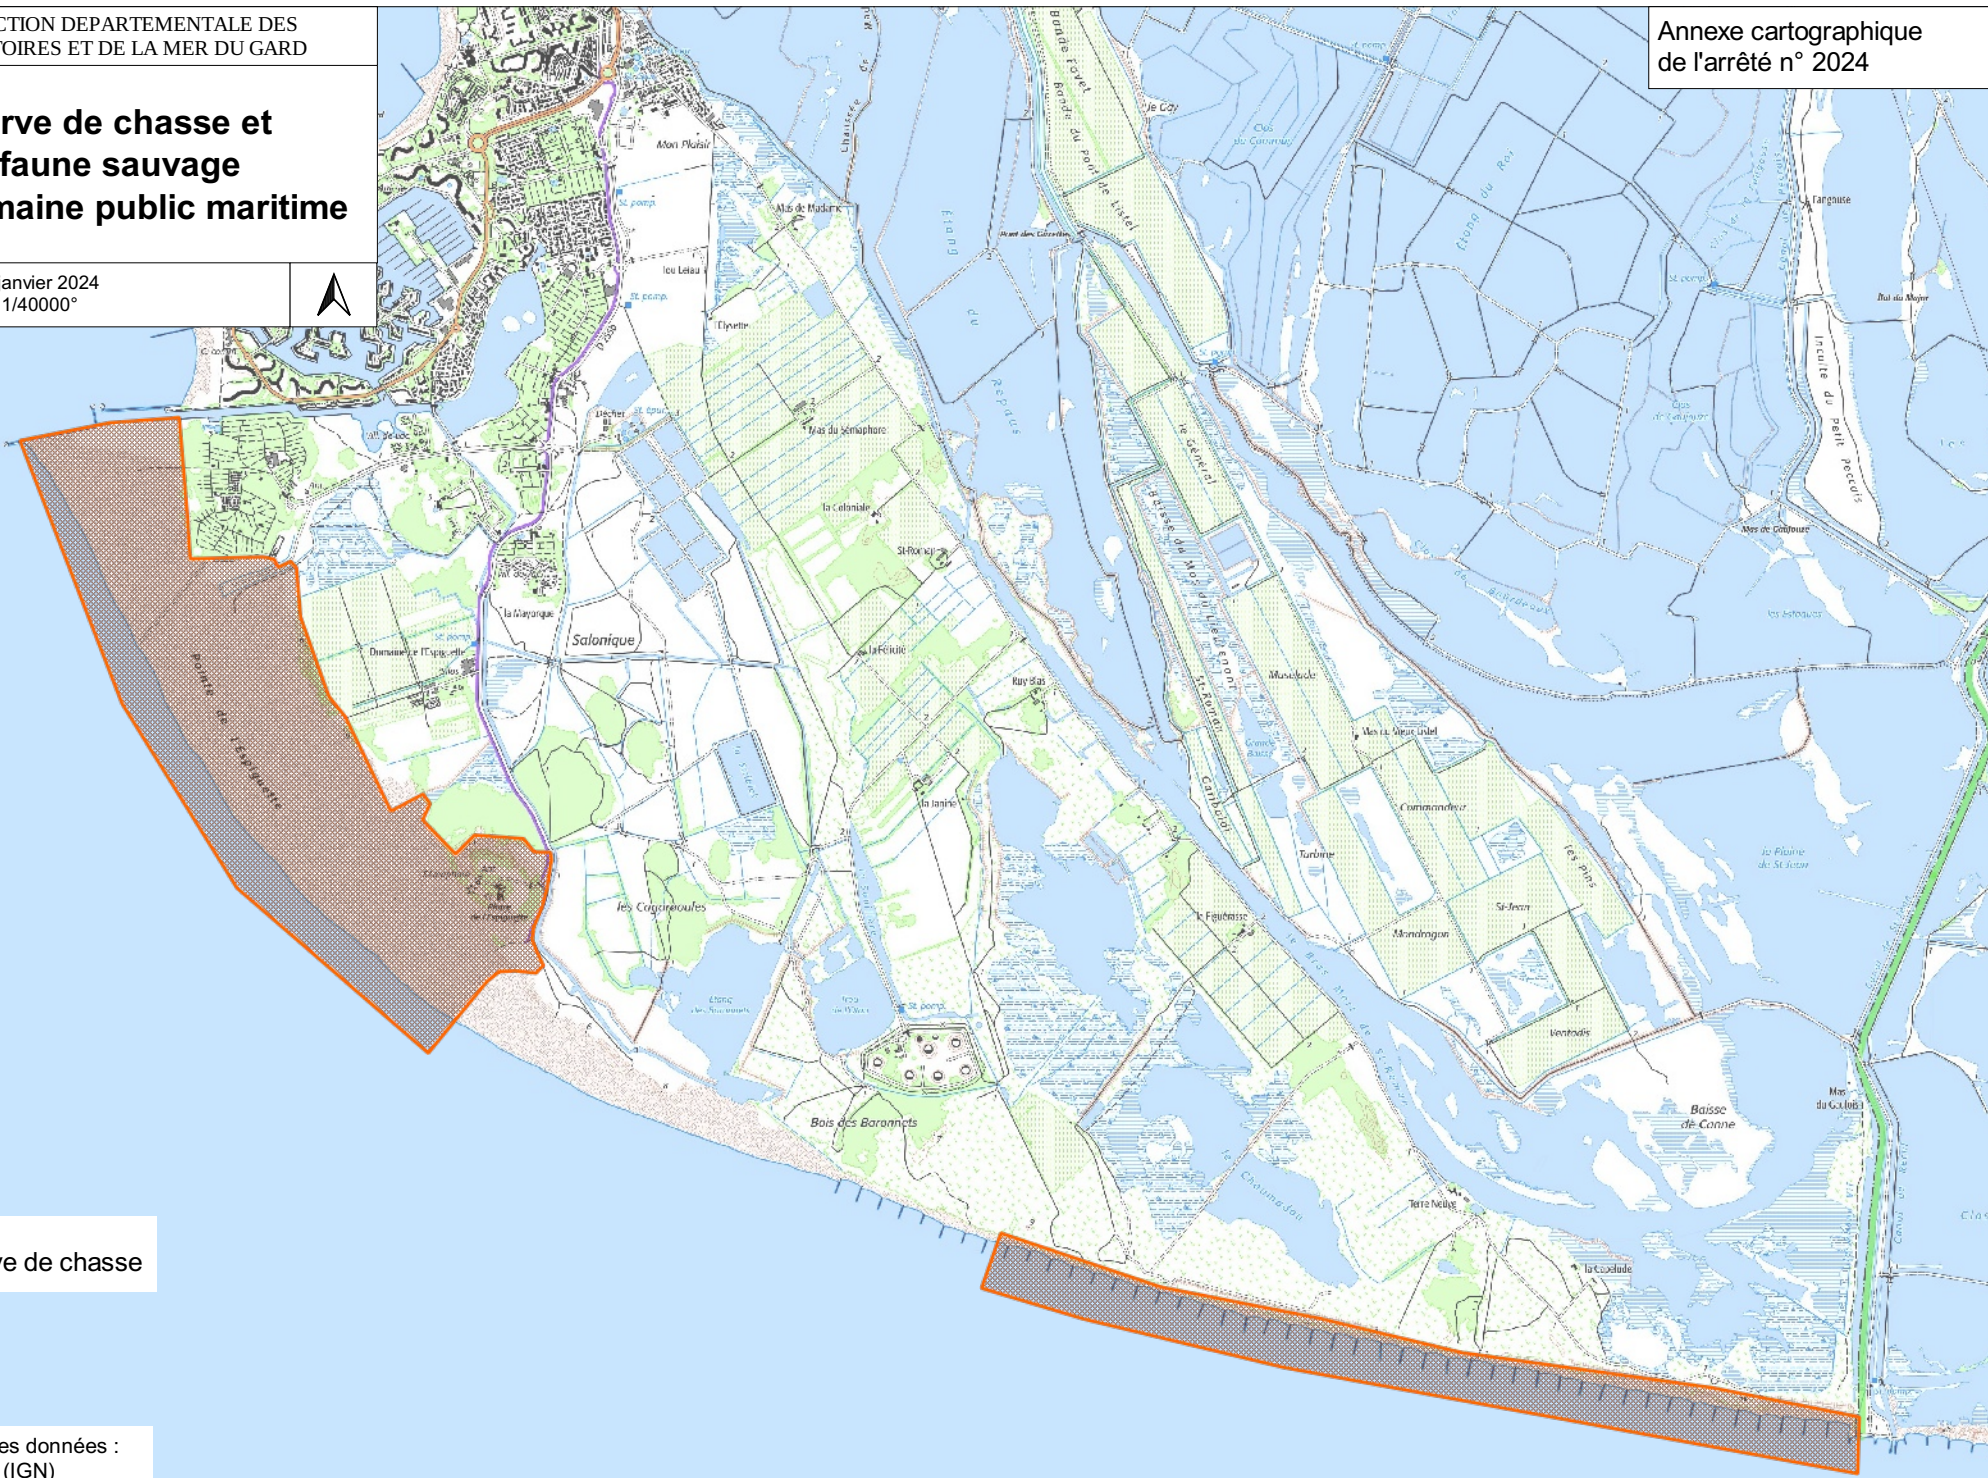

Réserve de chasse et de faune sauvage sur le domaine public maritime

SATSU
OT

Edition : janvier 2024
Echelle : 1/40000°

 Réserve de chasse

Source et date des données :
- Admin Express (IGN)
- Scan25000 (IGN)