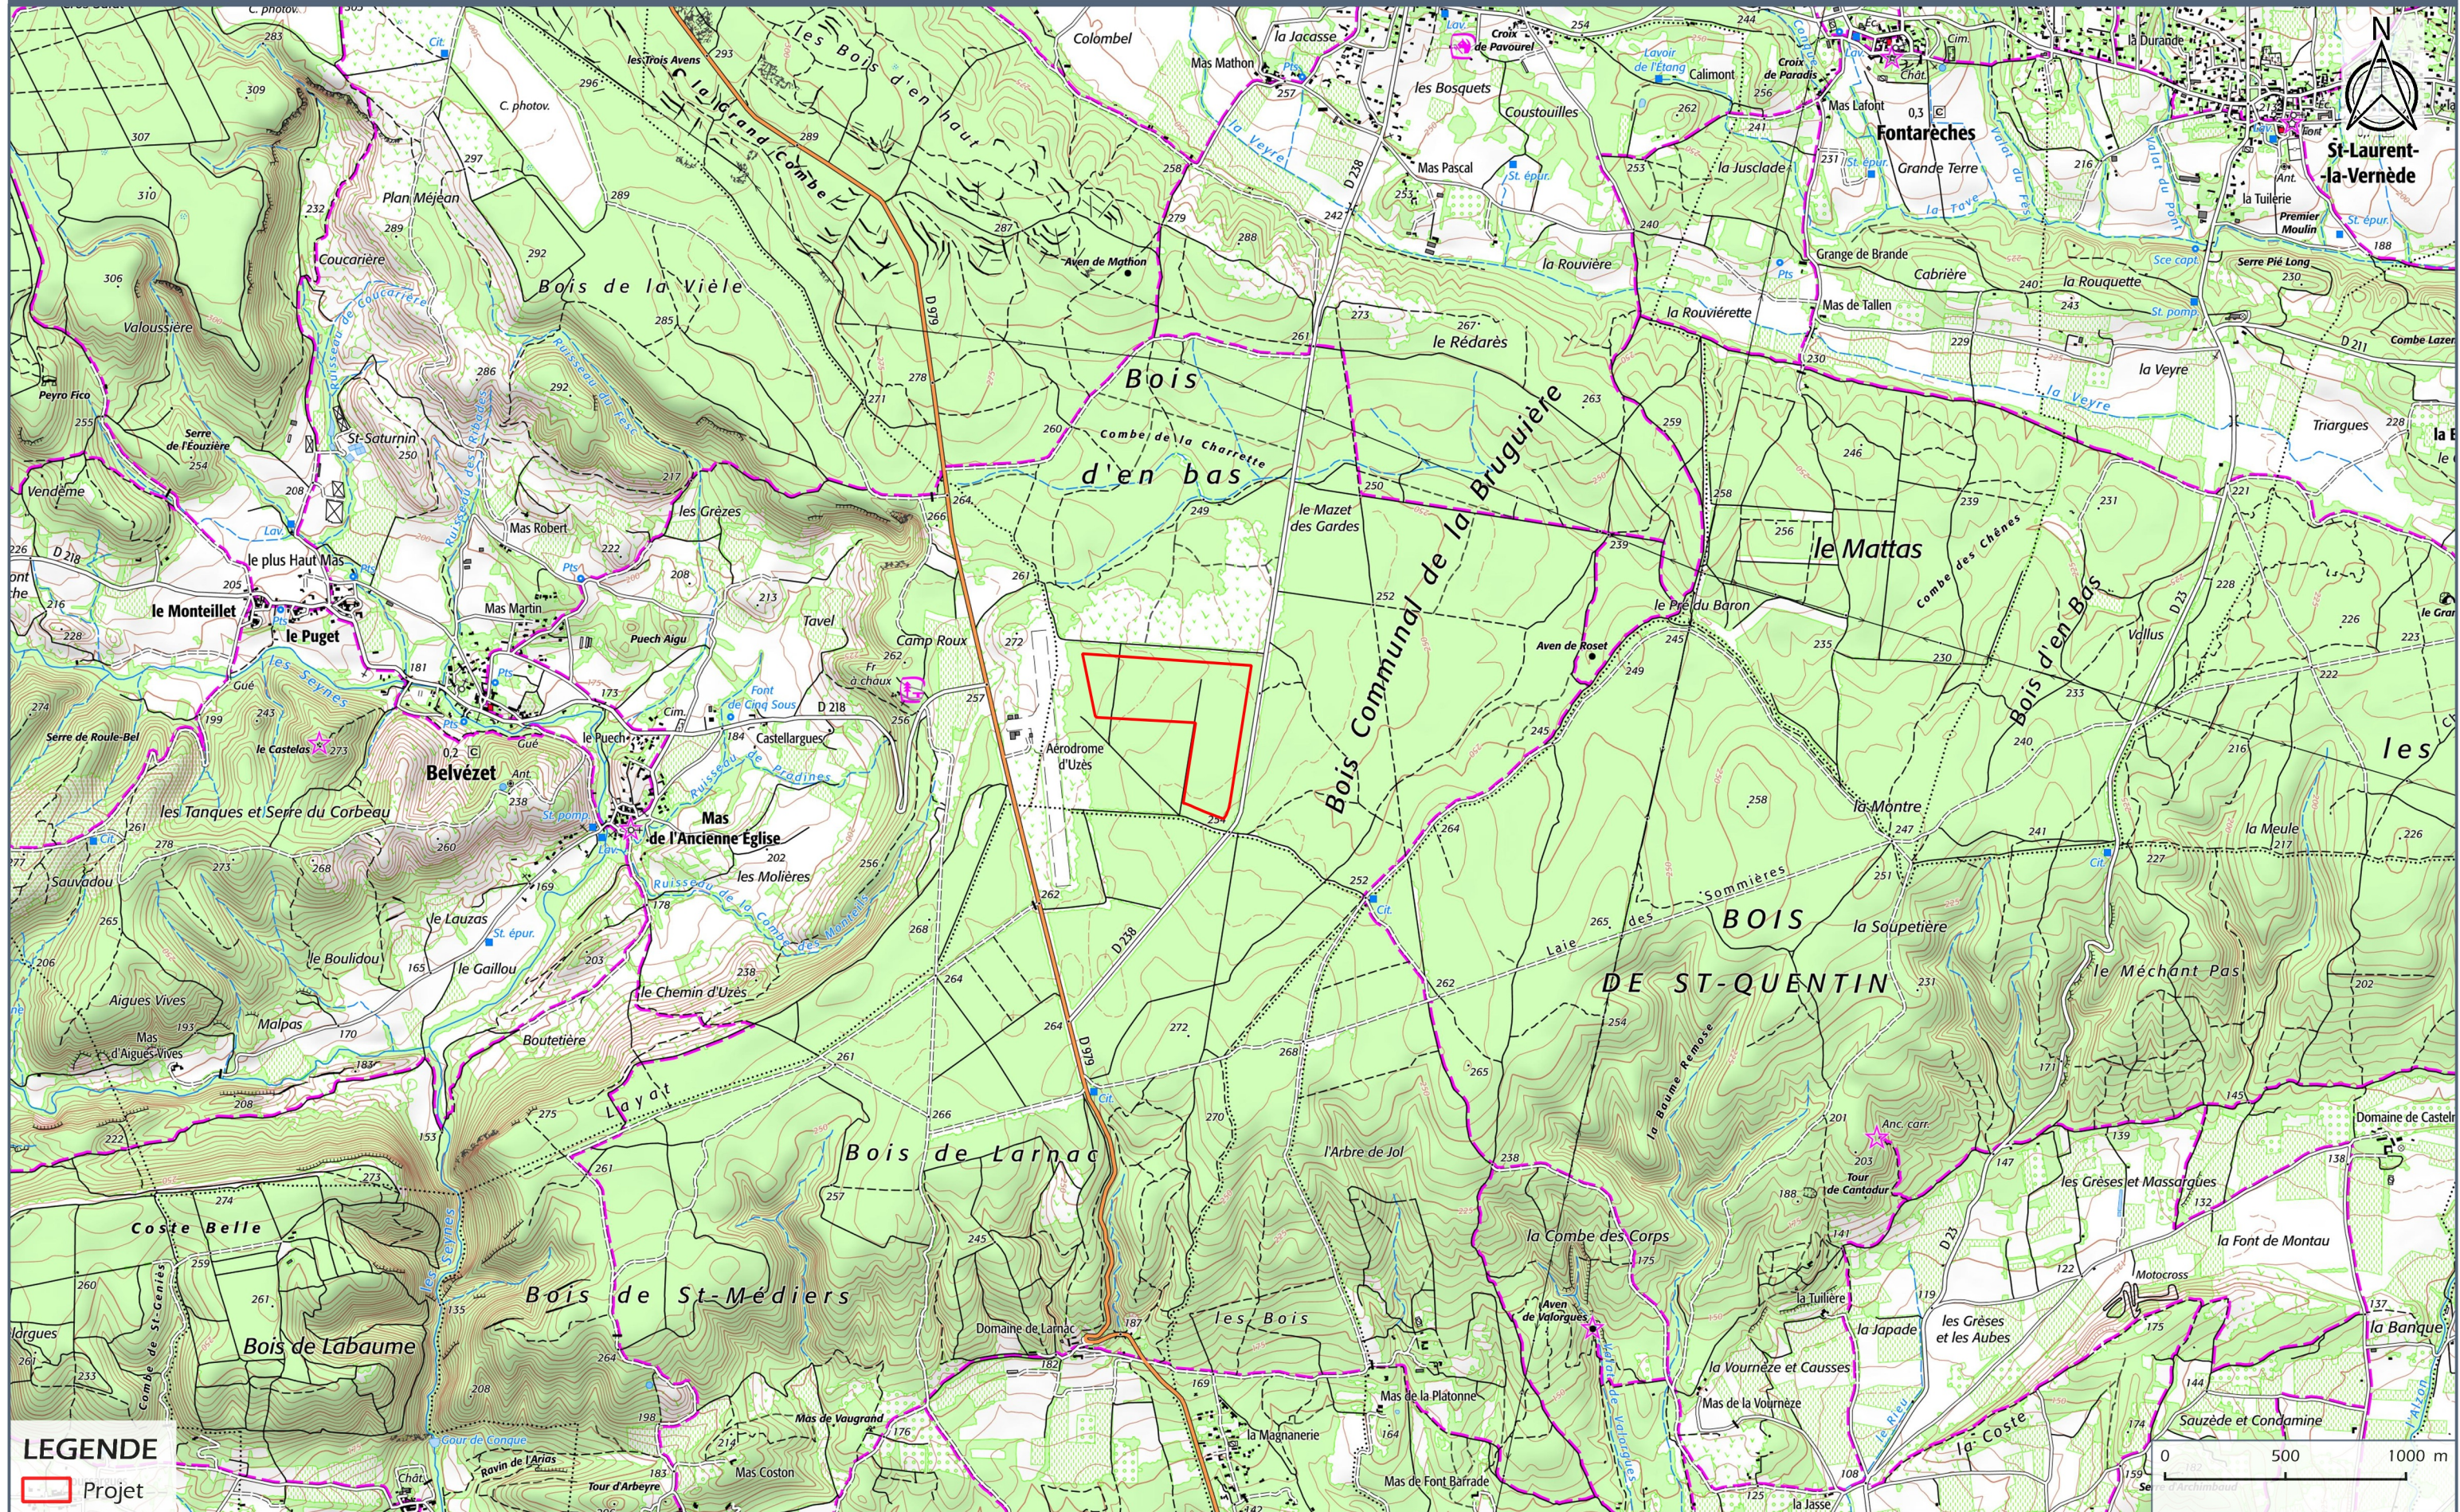

LOCALISATION DU PROJET SUR FOND IGN

Echelle - 1:25000

LEGENDE

 Projet

URBASOLAR Lieu-dit "Les Bois d'en Bas" - LA BRUGUIERE (30)

DOCUMENT 19-046/ 01
Source : Scan 25