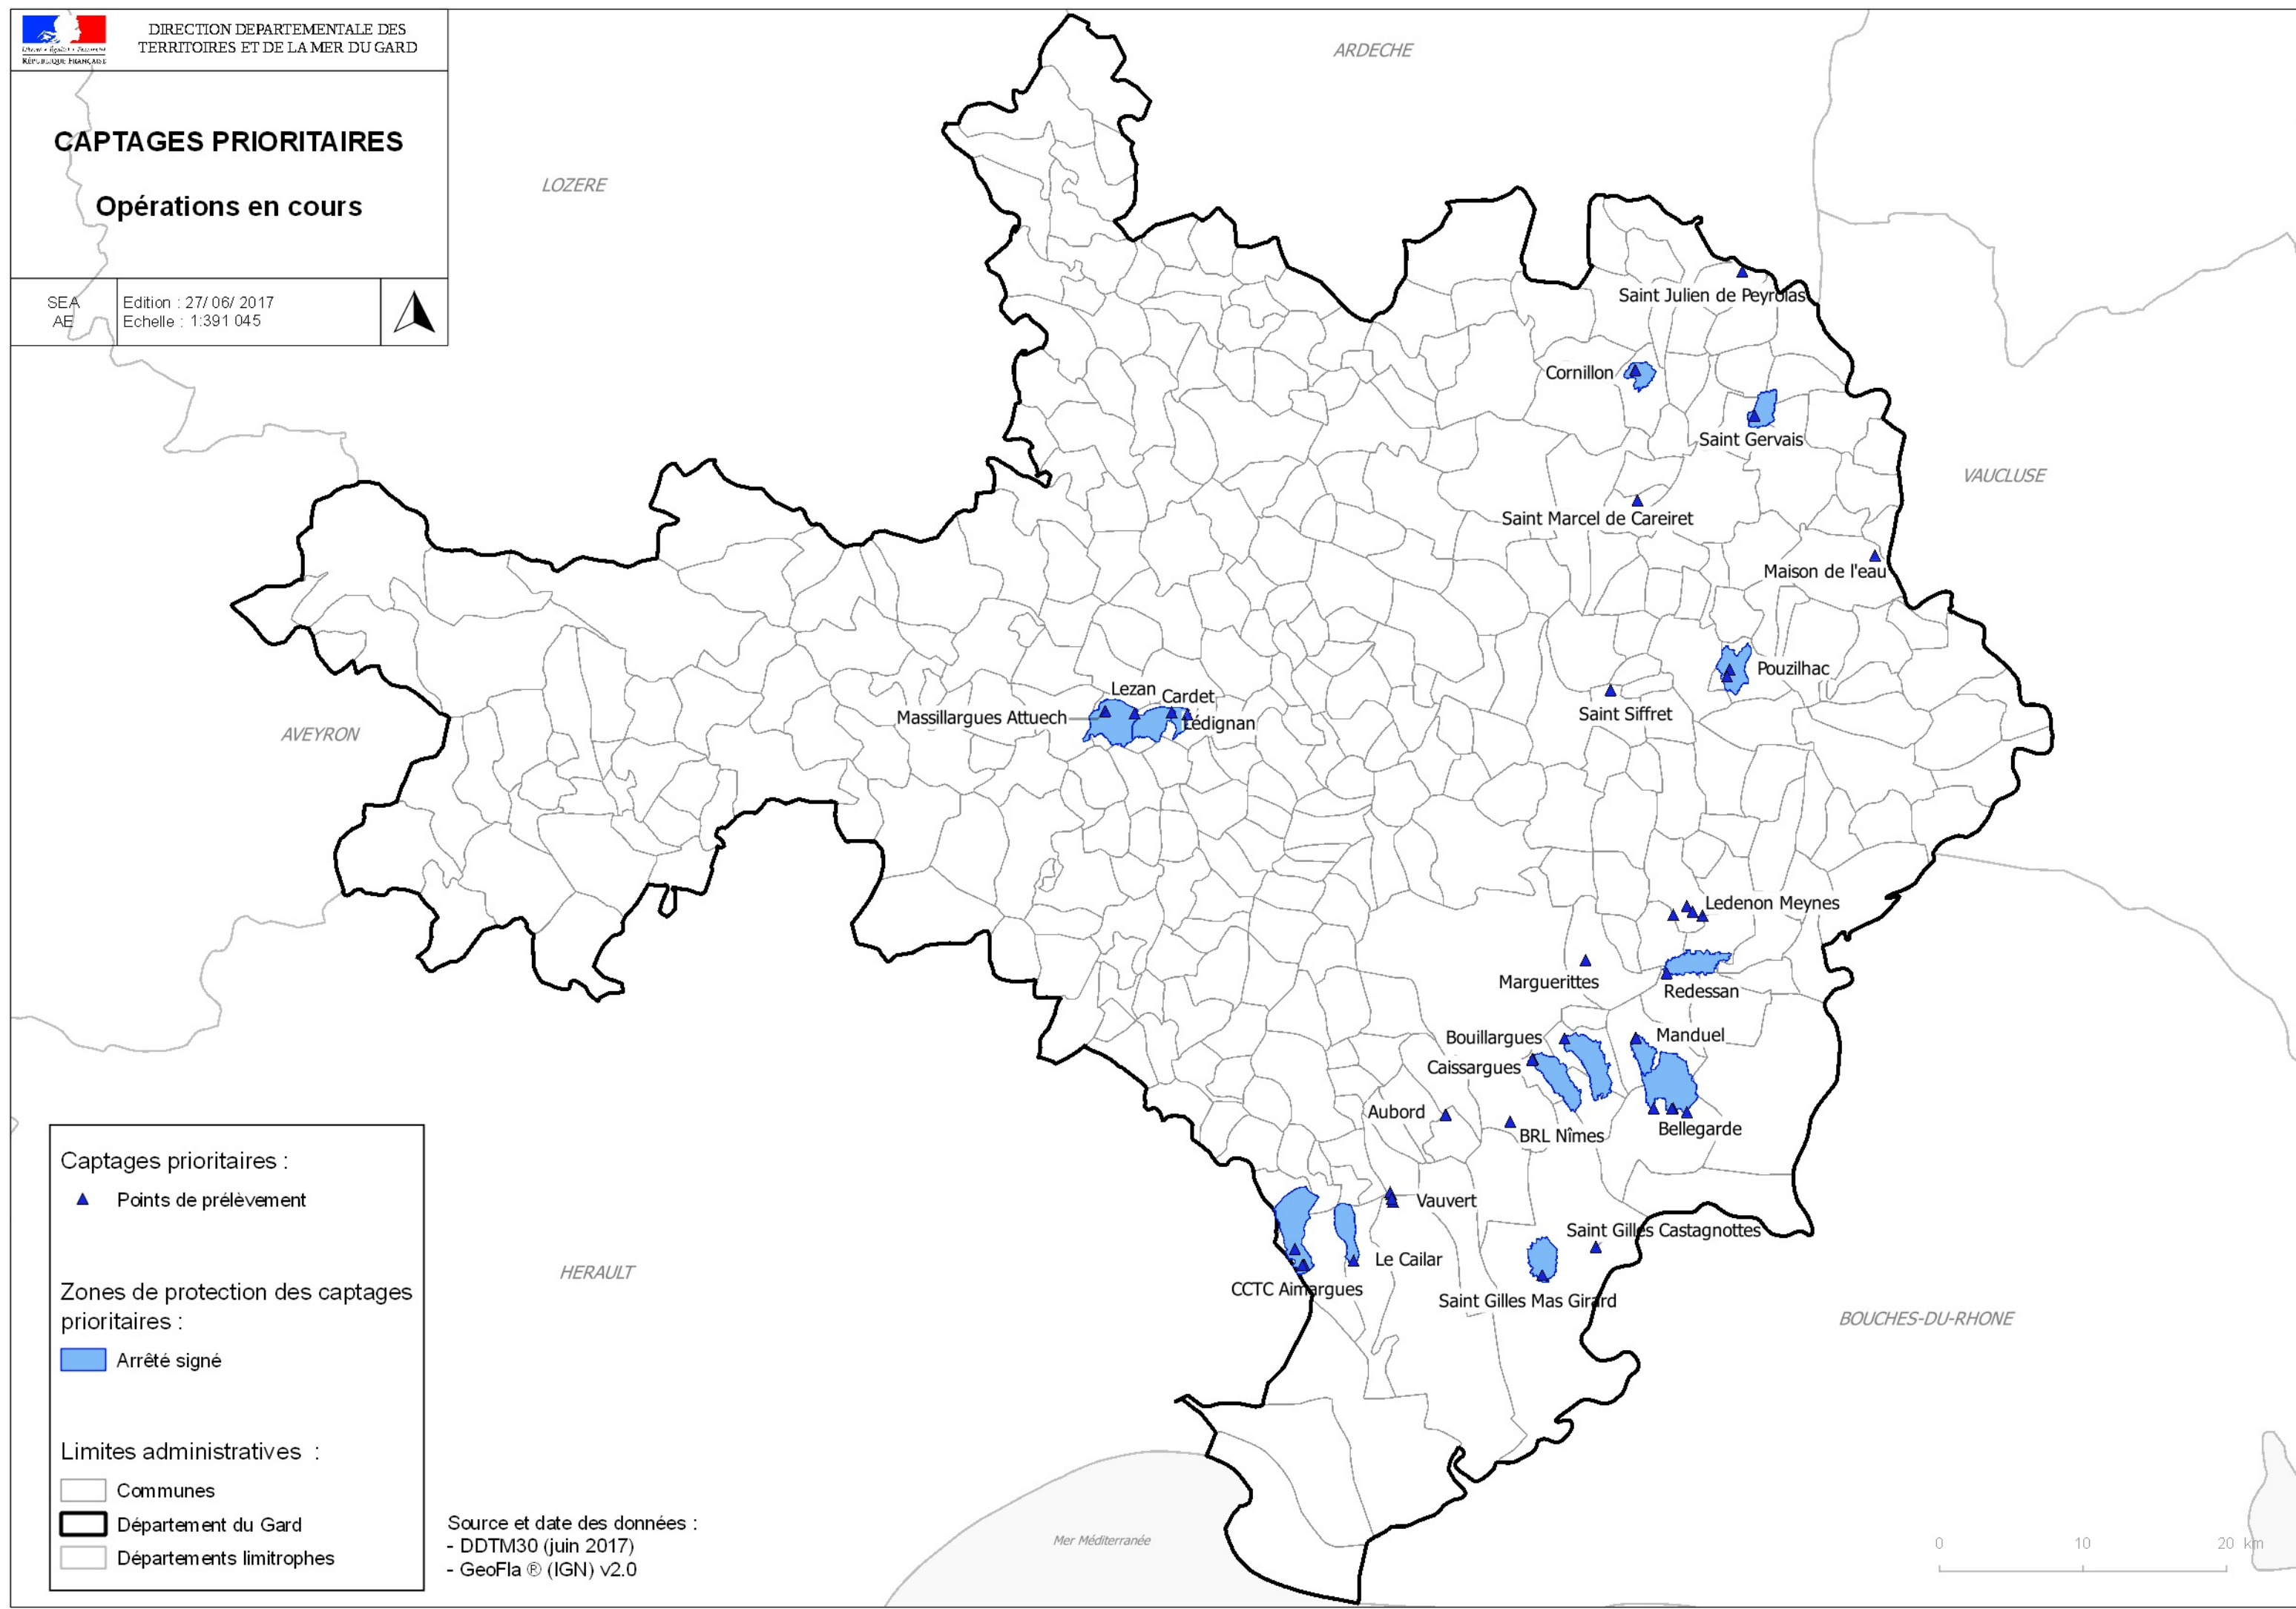

# CAPTAGES PRIORITAIRES

## Opérations en cours

SEA  
AE

Edition : 27/06/2017  
Echelle : 1:391 045

### Captages prioritaires :

- ▲ Points de prélèvement

### Limites administratives :

- Communes
- ▭ Département du Gard
- ▭ Départements limitrophes

Source et date des données :  
- DDTM30 (juin 2017)  
- GeoFla © (IGN) v2.0